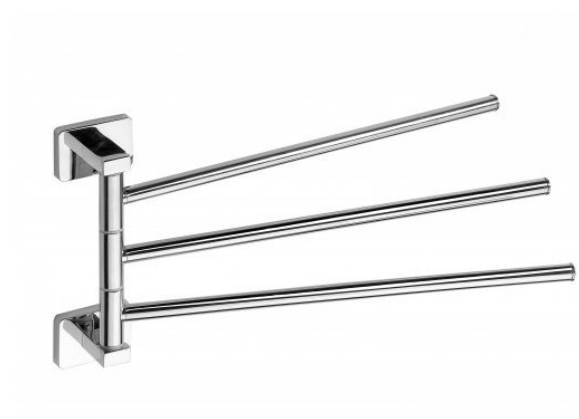

Ideal Standard praustuvo maišytuvas Cerafine D

Ideal Standard praustuvo maišytuvas Ideal Standard Ceraline

Tempo praustuvas su spintele 60 cm

Pakabinamo unitazo komplektas Ideal Standard: Potinkinis Wc rėmas, Pakabinamas unitazas Tesi, nuleidimo klavišas chromas.

Rankšluosčių džiovintuvas-gyvatukas
Elonika EE 800 S, baltos spalvos, su tenu

Bemeta Niki trigubas rankšluosčių
laikiklis pasukamas

- Šiame pasiūlyme vaizduojamų apdailos medžiagų spalva ir tekstūra gali skirtis nuo realių medžiagų, todėl visada kviečiame apsilankyti pas mus ir pamatyti gyvai pavyzdžius. Jeigu nėra tokios galimybės, nurodysime konkrečius modelius/spalvas ir kokiam salone galima rasti;
- Esant pasikeitusiam asortimentui arba sutrikus tiekimui, prekės keičiamos į analogiškas. Pakeitimai derinami su Jumis;
- Norint keisti pasiūlymo punktus, individualiai derinami pakeitimai ir jų kaina;
- Korpusiniai baldai (virtuvės komplektas, sieninės spintos ir pan.) derinami ir skaičiuojami individualiai;